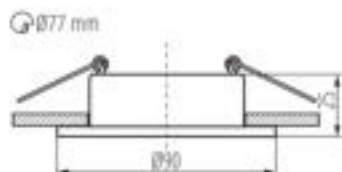

Pierścień oprawy punktowej

Kanlux FELINE DSO to okrągłe, eleganckie oczka sufitowe. Do dyspozycji jest 6 różnych wersji kolorystycznych, które dopasujesz do kolorystyki swojego wnętrza. Dodatkową dekoracją oczka stanowi jasny pasek (pierścień) otaczający źródło światła.

DANE OGÓLNE:

Kolor: złoty / biały

Miejsce montażu: do wbudowania w sufit

Miejsce zastosowania: wewnątrz

Minimalna odległość od oświetlanego obiektu: 0,5m

Pierścień dekoracyjny bez oprawki ceramicznej: tak

Wyrób nie nadający się do okrywania materiałem

termoizolacyjnym: tak

Wysokość [mm]: 25

Średnica [mm]: 90

Otwór montażowy [mm]: Ø77

DANE TECHNICZNE:

Napięcie znamionowe [V]: 12 AC; 12 DC; 220-240 AC

Moc maksymalna [W]: max 10

Klasa ochronności przed porażeniem elektrycznym: II/III

Źródło światła: MR16/PAR16

Źródło światła w komplecie: nie

Trzonek: Gx5,3/GU10

Zakres temperatury otoczenia, na którą może być narażony wyrób [°C]: 5÷25

Materiał obudowy: stop aluminium

Regulacja kątowna oprawy oświetleniowej: brak

Stopień IP: 20

INFORMACJE DODATKOWE:

- Pierścień dekoracyjny bez oprawki ceramicznej.