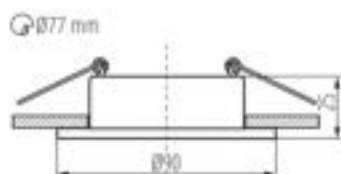

Pierścień oprawy punktowej

Kanlux FELINE DSO to okrągłe, eleganckie oczka sufitowe. Do dyspozycji jest 6 różnych wersji kolorystycznych, które dopasujesz do kolorystyki swojego wnętrza. Dodatkową dekoracją oczka stanowi jasny pasek (pierścień) otaczający źródło światła.

DANE OGÓLNE:

Kolor: czarny / biały

Miejsce montażu: do wbudowania w sufit

Miejsce zastosowania: wewnątrz

Minimalna odległość od oświetlanego obiektu: 0,5m

Pierścień dekoracyjny bez oprawki ceramicznej: tak

Wyrób nie nadający się do okrywania materiałem

termoizolacyjnym: tak

Wysokość [mm]: 25

Średnica [mm]: 90

Otwór montażowy [mm]: Ø77

DANE TECHNICZNE:

Napięcie znamionowe [V]: 12 AC; 12 DC; 220-240 AC

Moc maksymalna [W]: max 10

Klasa ochronności przed porażeniem elektrycznym: II/III

Źródło światła: MR16/PAR16

Źródło światła w komplecie: nie

Trzonek: Gx5,3/GU10

Zakres temperatury otoczenia, na którą może być narażony wyrób [°C]: 5÷25

Materiał obudowy: stop aluminium

Regulacja kątowna oprawy oświetleniowej: brak

Stopień IP: 20

INFORMACJE DODATKOWE:

- Pierścień dekoracyjny bez oprawki ceramicznej.