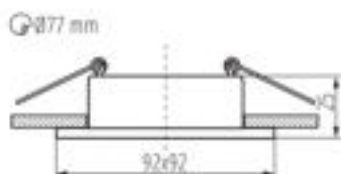

Pierścień oprawy punktowej

Kanlux FELINE DSL to kwadratowe, eleganckie oczka sufitowe. Do dyspozycji jest 6 różnych wersji kolorystycznych, które dopasujesz do wnętrza, gdzie staną się one widoczną ozdobą.

DANE OGÓLNE:

Kolor: czarny

Miejsce montażu: do wbudowania w sufit

Miejsce zastosowania: wewnątrz

Minimalna odległość od oświetlanego obiektu : 0,5m

Pierścień dekoracyjny bez oprawki ceramicznej: tak

Wyrób nie nadający się do okrywania materiałem

termoizolacyjnym: tak

Długość [mm]: 92

Szerokość [mm]: 92

Wysokość [mm]: 25

Otwór montażowy [mm]: Ø77

DANE TECHNICZNE:

Napięcie znamionowe [V]: 12 AC; 12 DC; 220-240 AC

Moc maksymalna [W]: max 10

Klasa ochronności przed porażeniem elektrycznym : II/III

Źródło światła: MR16/PAR16

Źródło światła w komplecie: nie

Trzonek: Gx5,3/GU10

Zakres temperatury otoczenia, na którą może być narażony wyrób [°C]: 5÷25

Materiał obudowy: stop aluminium

Regulacja kątowa oprawy oświetleniowej: brak

Stopień IP: 20

INFORMACJE DODATKOWE:

- Pierścień dekoracyjny bez oprawki ceramicznej.