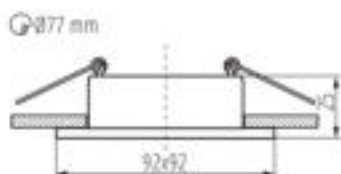

Pierścień oprawy punktowej

Kanlux FELINE DSL to kwadratowe, eleganckie oczka sufitowe. Do dyspozycji jest 6 różnych wersji kolorystycznych, które dopasujesz do wnętrza, gdzie staną się one widoczną ozdobą.

DANE OGÓLNE:

Kolor: złoty / czarny

Miejsce montażu: do wbudowania w sufit

Miejsce zastosowania: wewnątrz

Minimalna odległość od oświetlanego obiektu : 0,5m

Pierścień dekoracyjny bez oprawki ceramicznej: tak

Wyrób nie nadający się do okrywania materiałem

termoizolacyjnym: tak

Długość [mm]: 92

Szerokość [mm]: 92

Wysokość [mm]: 25

Otwór montażowy [mm]: Ø77

DANE TECHNICZNE:

Napięcie znamionowe [V]: 12 AC; 12 DC; 220-240 AC

Moc maksymalna [W]: max 10

Klasa ochronności przed porażeniem elektrycznym : II/III

Źródło światła: MR16/PAR16

Źródło światła w komplecie: nie

Trzonek: Gx5,3/GU10

Zakres temperatury otoczenia, na którą może być narażony wyrób [°C]: 5÷25

Materiał obudowy: stop aluminium

Regulacja kątowa oprawy oświetleniowej: brak

Stopień IP: 20

INFORMACJE DODATKOWE:

- Pierścień dekoracyjny bez oprawki ceramicznej.