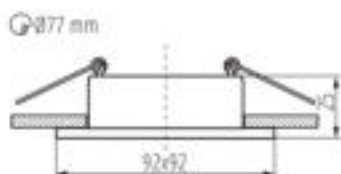

Pierścień oprawy punktowej

Kanlux FELINE DSL to kwadratowe, eleganckie oczka sufitowe. Do dyspozycji jest 6 różnych wersji kolorystycznych, które dopasujesz do wnętrza, gdzie staną się one widoczną ozdobą.

DANE OGÓLNE:

Kolor: biały / czarny

Miejsce montażu: do wbudowania w sufit

Miejsce zastosowania: wewnątrz

Minimalna odległość od oświetlanego obiektu : 0,5m

Pierścień dekoracyjny bez oprawki ceramicznej: tak

Wyrób nie nadający się do okrywania materiałem

termoizolacyjnym: tak

Długość [mm]: 92

Szerokość [mm]: 92

Wysokość [mm]: 25

Otwór montażowy [mm]: Ø77

DANE TECHNICZNE:

Napięcie znamionowe [V]: 12 AC; 12 DC; 220-240 AC

Moc maksymalna [W]: max 10

Klasa ochronności przed porażeniem elektrycznym : II/III

Źródło światła: MR16/PAR16

Źródło światła w komplecie: nie

Trzonek: Gx5,3/GU10

Zakres temperatury otoczenia, na którą może być narażony wyrób [°C]: 5÷25

Materiał obudowy: stop aluminium

Regulacja kątowa oprawy oświetleniowej: brak

Stopień IP: 20

INFORMACJE DODATKOWE:

- Pierścień dekoracyjny bez oprawki ceramicznej.