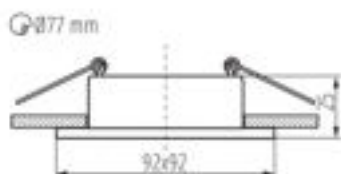

Pierścień oprawy punktowej

Kanlux FELINE DSL to kwadratowe, eleganckie oczka sufitowe. Do dyspozycji jest 6 różnych wersji kolorystycznych, które dopasujesz do wnętrza, gdzie staną się one widoczną ozdobą.

DANE OGÓLNE:

Kolor: biały

Miejsce montażu: do wbudowania w sufit

Miejsce zastosowania: wewnątrz

Minimalna odległość od oświetlanego obiektu : 0,5m

Pierścień dekoracyjny bez oprawki ceramicznej: tak

Wyrób nie nadający się do okrywania materiałem

termoizolacyjnym: tak

Długość [mm]: 92

Szerokość [mm]: 92

Wysokość [mm]: 25

Otwór montażowy [mm]: Ø77

DANE TECHNICZNE:

Napięcie znamionowe [V]: 12 AC; 12 DC; 220-240 AC

Moc maksymalna [W]: max 10

Klasa ochronności przed porażeniem elektrycznym : II/III

Źródło światła: MR16/PAR16

Źródło światła w komplecie: nie

Trzonek: Gx5,3/GU10

Zakres temperatury otoczenia, na którą może być narażony wyrób [°C]: 5÷25

Materiał obudowy: stop aluminium

Regulacja kątowa oprawy oświetleniowej: brak

Stopień IP: 20

INFORMACJE DODATKOWE:

- Pierścień dekoracyjny bez oprawki ceramicznej.