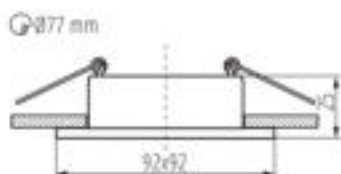

Pierścień oprawy punktowej

Kanlux FELINE DSL to kwadratowe, eleganckie oczka sufitowe. Do dyspozycji jest 6 różnych wersji kolorystycznych, które dopasujesz do wnętrza, gdzie staną się one widoczną ozdobą.

DANE OGÓLNE:

Kolor: czarny / biały

Miejsce montażu: do wbudowania w sufit

Miejsce zastosowania: wewnątrz

Minimalna odległość od oświetlanego obiektu : 0,5m

Pierścień dekoracyjny bez oprawki ceramicznej: tak

Wyrób nie nadający się do okrywania materiałem

termoizolacyjnym: tak

Długość [mm]: 92

Szerokość [mm]: 92

Wysokość [mm]: 25

Otwór montażowy [mm]: Ø77

DANE TECHNICZNE:

Napięcie znamionowe [V]: 12 AC; 12 DC; 220-240 AC

Moc maksymalna [W]: max 10

Klasa ochronności przed porażeniem elektrycznym : II/III

Źródło światła: MR16/PAR16

Źródło światła w komplecie: nie

Trzonek: Gx5,3/GU10

Zakres temperatury otoczenia, na którą może być narażony wyrób [°C]: 5÷25

Materiał obudowy: stop aluminium

Regulacja kątowa oprawy oświetleniowej: brak

Stopień IP: 20

INFORMACJE DODATKOWE:

- Pierścień dekoracyjny bez oprawki ceramicznej.