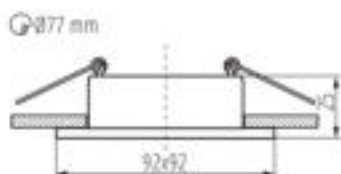

Pierścień oprawy punktowej

Kanlux FELINE DSL to kwadratowe, eleganckie oczka sufitowe. Do dyspozycji jest 6 różnych wersji kolorystycznych, które dopasujesz do wnętrza, gdzie staną się one widoczną ozdobą.

DANE OGÓLNE:

Kolor: złoty / biały

Miejsce montażu: do wbudowania w sufit

Miejsce zastosowania: wewnątrz

Minimalna odległość od oświetlanego obiektu : 0,5m

Pierścień dekoracyjny bez oprawki ceramicznej: tak

Wyrób nie nadający się do okrywania materiałem

termoizolacyjnym: tak

Długość [mm]: 92

Szerokość [mm]: 92

Wysokość [mm]: 25

Otwór montażowy [mm]: Ø77

DANE TECHNICZNE:

Napięcie znamionowe [V]: 12 AC; 12 DC; 220-240 AC

Moc maksymalna [W]: max 10

Klasa ochronności przed porażeniem elektrycznym : II/III

Źródło światła: MR16/PAR16

Źródło światła w komplecie: nie

Trzonek: Gx5,3/GU10

Zakres temperatury otoczenia, na którą może być narażony wyrób [°C]: 5÷25

Materiał obudowy: stop aluminium

Regulacja kątowa oprawy oświetleniowej: brak

Stopień IP: 20

INFORMACJE DODATKOWE:

- Pierścień dekoracyjny bez oprawki ceramicznej.