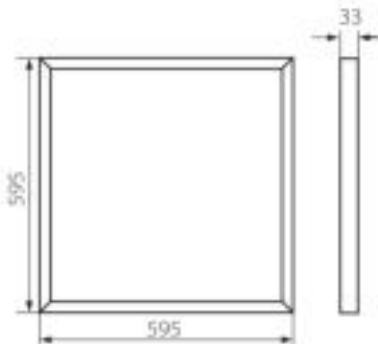

31128 BAREV 2X36W3600 60NW

Panel LED podtynkowy

DANE OGÓLNE:

Kolor: biały

Miejsce montażu: do wbudowania w sufit

Miejsce zastosowania: wewnątrz

Minimalna odległość od oświetlanego obiektu : 0,5m

Możliwość współpracy ze ściemniaczem : nie

Wyrób nie nadający się do okrywania materiałem termoizolacyjnym: tak

Zasilacz w komplecie : tak

Długość [mm]: 595

Szerokość [mm]: 595

Wysokość [mm]: 33

Zintegrowane źródło światła LED: tak

DANE TECHNICZNE:

Napięcie znamionowe [V]: 220-240 AC