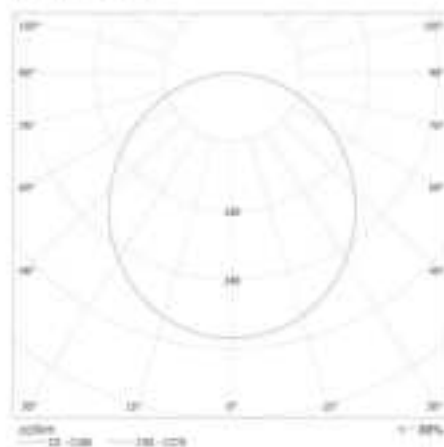

Wykres pod 31128) BAREV 2x36W3600 60NW / Krzywa rozkładu światła (Długośćowa)

AKCESORIA

37335

SPN PANEL 60-62

37337

CLIPS PANEL 60-62

28504

SPN BRAVO S/P 60-62

Uniwersalna linka stalowa do zwieszania opraw oświetleniowych 4szt w komplecie (28504)