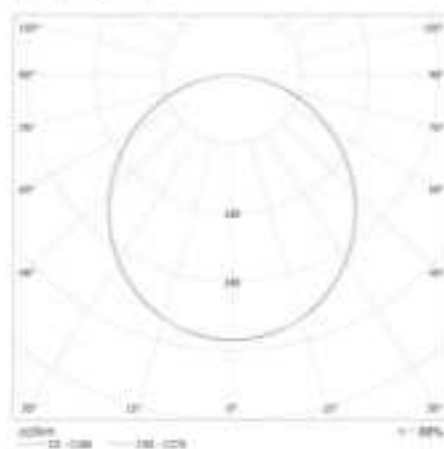

**Przekrój przewodu [mm<sup>2</sup>]:** 0,75

**Stopień IP:** 20

**Ilość sztuk w opakowaniu jednostkowym (komplet):** 2

# 31129 BAREV 2X36W3600 120NW

Panel LED podtynkowy

Wykres (pat. 31-129) BAREV 2X36W3600 120NW / Krzywa rozkładu światła (Długość fali)

Opis: Wykres rozkładu światła (Długość fali)