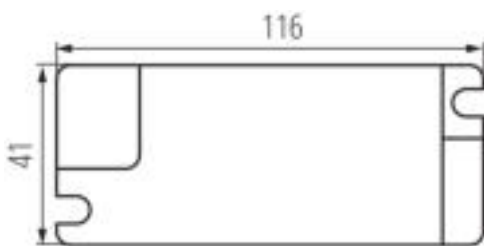

### DANE OGÓLNE:

**Kolor:** biały

**Miejsce zastosowania:** wewnątrz

**Możliwość współpracy ze ściemniaczem:** nie

**Sprawność zasilacza [%]:** 88

**Długość [mm]:** 116

**Szerokość [mm]:** 41

**Wysokość [mm]:** 28

**Materiał:** tworzywo sztuczne

**Rodzaj przyłącza:** kostka przyłączeniowa

**Zakres przekrojów stosowanych przewodów [mm<sup>2</sup>]:** 0,75-1,0

**Rodzaj zasilacza:** stałoprądowy

**Maksymalna temperatura Ta [°C]:** 45