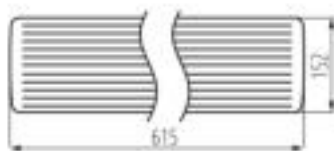

### Oprawa liniowa LED

Kanlux MEBA LED IP54 to seria opraw natynkowych, która uzupełnia popularną rodzinę opraw Kanlux MEBA. Do wyboru mamy modele o długości 600mm i 1200mm. Kanlux MEBA LED IP54 to wysoka skuteczność świetlna, trwałość 50.000h i 5 lat gwarancji. Dodatkowym atutem tych opraw jest szczelność na poziomie IP54, i dwa przepusty kablowe, które pozwalają na łączenie przelotowe. Szybkozłączka ułatwia instalację oprawy, a klosz oraz boki oprawy wykonane z poliwęglanu i baza z blachy stalowej to kolejne zalety tych opraw.

#### DANE OGÓLNE:

**Kolor:** biały

**Miejsce montażu:** do nadbudowania na suficie

**Miejsce zastosowania:** wewnątrz i na zewnątrz

**Minimalna odległość od oświetlanego obiektu :** 0,5m

**Możliwość współpracy ze ściemniaczem :** nie

**Długość [mm]:** 615

**Szerokość [mm]:** 152

**Wysokość [mm]:** 57

**Zintegrowane źródło światła LED:** tak