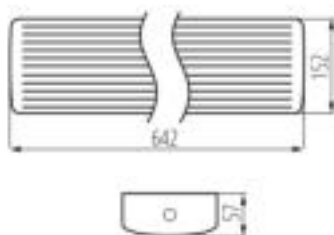

Oprawa liniowa LED

Kanlux MEBA 4LED IP54 to seria opraw natynkowych z wymiennym źródłem światła, która uzupełnia popularną rodzinę opraw Kanlux MEBA. Do wyboru mamy modele o długości 600mm, 1200mm i 1500mm. Kanlux MEBA 4LED IP54 to 5 lat gwarancji i szczelność na poziomie IP54. Dwa przepusty kablowe pozwalają na łączenie przelotowe opraw. Szybkozłączka ułatwia instalację oprawy, a klosz oraz boki oprawy wykonane z poliwęglanu i baza z blachy stalowej to kolejne zalety lamp Kanlux MEBA 4LED IP54.

DANE OGÓLNE:

Kolor: biały

Miejsce montażu: do nadbudowania na suficie

Miejsce zastosowania: wewnątrz i na zewnątrz

Minimalna odległość od oświetlanego obiektu : 0,5m

Zasilanie świetlówek T8 LED : jednostronne

Długość [mm]: 642

Szerokość [mm]: 152

Wysokość [mm]: 57

DANE TECHNICZNE:

Napięcie znamionowe [V]: 220-240 AC

Częstotliwość znamionowa [Hz]: 50

Moc maksymalna [W]: 2 x max 9

Klasa ochronności przed porażeniem elektrycznym : I

Zakres przekrojów stosowanych przewodów [mm²]: 0,75-2

Stopień IP: 54

INFORMACJE DODATKOWE:

- 5 lat Gwarancji na warunkach oświadczenia gwarancyjnego, dostępnego na stronie internetowej
- oprawy są przeznaczone do źródeł T8 LED 220-240 V~; 50/60 Hz z zasilaniem jednostronnym