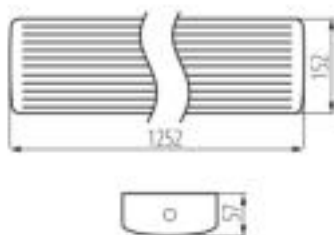

Oprawa liniowa LED

Kanlux MEBA 4LED IP54 to seria opraw natynkowych z wymiennym źródłem światła, która uzupełnia popularną rodzinę opraw Kanlux MEBA. Do wyboru mamy modele o długości 600mm, 1200mm i 1500mm. Kanlux MEBA 4LED IP54 to 5 lat gwarancji i szczelność na poziomie IP54. Dwa przepusty kablowe pozwalają na łączenie przelotowe opraw. Szybkozłączka ułatwia instalację oprawy, a klosz oraz boki oprawy wykonane z poliwęglanu i baza z blachy stalowej to kolejne zalety lamp Kanlux MEBA 4LED IP54.

DANE OGÓLNE:

Kolor: biały

Miejsce montażu: do nadbudowania na suficie

Miejsce zastosowania: wewnątrz i na zewnątrz

Minimalna odległość od oświetlanego obiektu : 0,5m

Zasilanie świetlówek T8 LED : jednostronne

Długość [mm]: 1252

Szerokość [mm]: 152

Wysokość [mm]: 57

DANE TECHNICZNE:

Napięcie znamionowe [V]: 220-240 AC

Częstotliwość znamionowa [Hz]: 50

Moc maksymalna [W]: 2 x max 18

Klasa ochronności przed porażeniem elektrycznym : I

Zakres przekrojów stosowanych przewodów [mm²]: 0,75-2

Stopień IP: 54

INFORMACJE DODATKOWE:

- 5 lat Gwarancji na warunkach oświadczenia gwarancyjnego, dostępnego na stronie internetowej
- oprawy są przeznaczone do źródeł T8 LED 220-240 V~; 50/60 Hz z zasilaniem jednostronnym