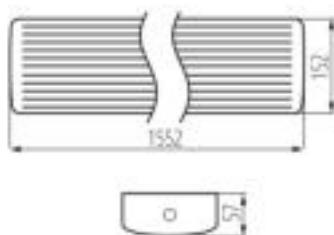

### Oprawa liniowa LED

Kanlux MEBA 4LED IP54 to seria opraw natynkowych z wymiennym źródłem światła, która uzupełnia popularną rodzinę opraw Kanlux MEBA. Do wyboru mamy modele o długości 600mm, 1200mm i 1500mm. Kanlux MEBA 4LED IP54 to 5 lat gwarancji i szczelność na poziomie IP54. Dwa przepusty kablowe pozwalają na łączenie przelotowe opraw. Szybkozłączka ułatwia instalację oprawy, a klosz oraz boki oprawy wykonane z poliwęglanu i baza z blachy stalowej to kolejne zalety lamp Kanlux MEBA 4LED IP54.

#### DANE OGÓLNE:

**Kolor:** biały

**Miejsce montażu:** do nadbudowania na suficie

**Miejsce zastosowania:** wewnątrz i na zewnątrz

**Minimalna odległość od oświetlanego obiektu :** 0,5m

**Zasilanie świetlówek T8 LED :** jednostronne

**Długość [mm]:** 1552

**Szerokość [mm]:** 152

**Wysokość [mm]:** 57

**Zakres przekrojów stosowanych przewodów [mm<sup>2</sup>]:** 0,75-2

**Stopień IP:** 54