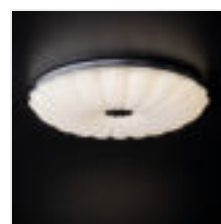

## BONSA LED

Plafoniera LED

220-240 AC	50	120	$\geq 20000$	25000	80	
	SMD			IP 20	5-25	
		1,5	0,5m	90		

BONSA LED 17,5W NW

BONSA LED 17,5W NW **37322** 17,5 LED 1580 4000 biały

Plafoniera Kanlux BONSA LED to lampa, której kształt nawiązuje do materiałowego upięcia. Znajdzie uznanie wśród miłośników vintage, ale docenią ją także miłośnicy stylu angielskiego. Światło Kanlux BONSA LED ciekawie się rozkłada dzięki kształtowi i fakturze klosza.

- Materiał obudowy: metal
- Materiał klosza: tworzywo sztuczne