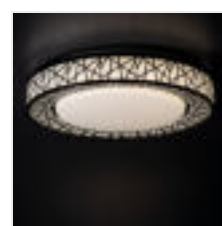

### Plafoniera LED

220-240 AC	50	120	$\geq 20000$	25000	0-100%	80
	SMD			IP 20		5÷25
		1,5	0,5m	53		

AMAZI LED 17,5W NW B

AMAZI LED 17,5W NW B **37325** 17,5 LED 925 4000 czarny

Rozświetl swoje wnętrze stylem i nowoczesnością dzięki naszej niezwykłej plafonierze Kanlux AMAZI LED z eleganckimi czarnymi geometrycznymi paskami. Ta unikalna lampa nie tylko wniesie do Twojego pomieszczenia przyjemne światło, ale także stanie się wyjątkowym elementem dekoracyjnym. Biała lampa tworzy atmosferę czystości i harmonii, podczas gdy geometryczne, czarne paski tworzą efektowny kontrast. Kanlux AMAZI LED bawi się geometrią, gra mocną kreską i niesie ze sobą ładunek energii. Wyjątkowy design tej lampy sprawi, że Twoje wnętrze nabierze indywidualnego charakteru, a pomieszczenie zyska nowy, designerski wymiar. Co więcej, Kanlux AMAZI LED to nie tylko estetyka, ale także funkcjonalność, a technologia LED zapewnia energooszczędne oświetlenie.

- Materiał obudowy: metal
- Materiał klosza: tworzywo sztuczne