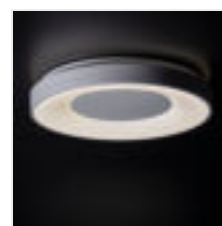

VAND LED

Plafoniera LED

220-240 AC	50	120	≥20000	25000	DALI	80
Hg	SMD	RoHS	Grounding	IP 20	House	5÷25
Up arrow	Hand	1,5	0,5m	26	CE	EAC
UK CA	Down arrow					

VAND LED 17,5W NW W

VAND LED 17,5W NW W	37326	17,5	LED	460	4000	biały
VAND LED 17,5W NW B	37327	17,5	LED	460	4000	czarny

Kanlux VAND LED to nowoczesna wersja tradycyjnej plafoniera. Czarne lub białe elementy (zależnie o wyboru modelu) dodają jej elegancji i powiewu świeżości. Kanlux VAND LED daje bardzo subtelne światło, zatem w większych pomieszczeniach możesz użyć kilku tych lamp lub umieścić ją tylko w tych miejscach, gdzie nie potrzebujesz mocnego oświetlenia.

- Materiał obudowy: metal
- Materiał klosza: tworzywo sztuczne

VAND LED

Plafoniera LED

VAND LED 17,5W NW W

VAND LED 17,5W NW B

VAND LED 17,5W NW W

VAND LED 17,5W NW B