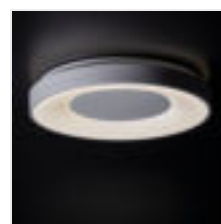

### VAND LED 17,5W NW W

VAND LED 17,5W NW W	<b>37326</b>	17,5	LED	460	4000	biały
VAND LED 17,5W NW B	<b>37327</b>	17,5	LED	460	4000	czarny

Kanlux VAND LED to nowoczesna wersja tradycyjnej plafoniera. Czarne lub białe elementy (zależnie o wyboru modelu) dodają jej elegancji i powiewu świeżości. Kanlux VAND LED daje bardzo subtelne światło, zatem w większych pomieszczeniach możesz użyć kilku tych lamp lub umieścić ją tylko w tych miejscach, gdzie nie potrzebujesz mocnego oświetlenia.

- Materiał obudowy: metal
- Materiał klosza: tworzywo sztuczne