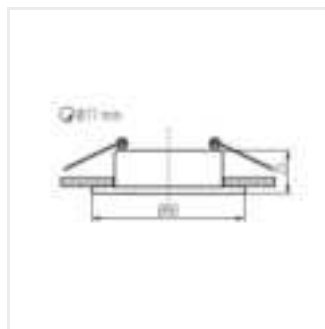

FELINE DSO

Pierścień oprawy punktowej

FELINE DSO