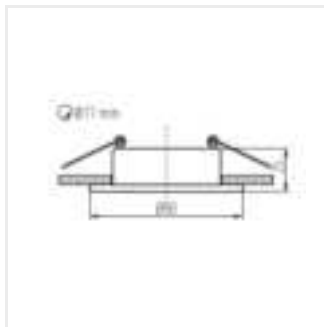

FELINE DSO

Pierścień oprawy punktowej

FELINE DSO