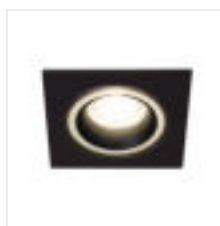

FELINE DSL

Pierścień oprawy punktowej

FELINE DSL B/B

FELINE DSL B/B	37256	max 10	czarny	brak
FELINE DSL G/B	37257	max 10	złoty / czarny	brak
FELINE DSL W/B	37258	max 10	biały / czarny	brak
FELINE DSL W/W	37259	max 10	biały	brak
FELINE DSL B/W	37260	max 10	czarny / biały	brak
FELINE DSL G/W	37261	max 10	złoty / biały	brak

Kanlux FELINE DSL to kwadratowe, eleganckie oczka sufitowe. Do dyspozycji jest 6 różnych wersji kolorystycznych, które dopasujesz do wnętrza, gdzie staną się one widoczną ozdobą.

- Pierścień dekoracyjny bez oprawki ceramicznej.
- Materiał obudowy: stop aluminium