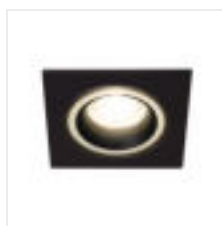

## FELINE DSL

Pierścień oprawy punktowej

### FELINE DSL B/B

FELINE DSL B/B	<b>37256</b>	max 10	czarny	brak
FELINE DSL G/B	<b>37257</b>	max 10	złoty / czarny	brak
FELINE DSL W/B	<b>37258</b>	max 10	biały / czarny	brak
FELINE DSL W/W	<b>37259</b>	max 10	biały	brak
FELINE DSL B/W	<b>37260</b>	max 10	czarny / biały	brak
FELINE DSL G/W	<b>37261</b>	max 10	złoty / biały	brak

Kanlux FELINE DSL to kwadratowe, eleganckie oczka sufitowe. Do dyspozycji jest 6 różnych wersji kolorystycznych, które dopasujesz do wnętrza, gdzie staną się one widoczną ozdobą.

- Pierścień dekoracyjny bez oprawki ceramicznej.
- Materiał obudowy: stop aluminium