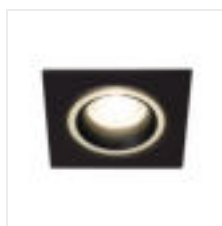

FELINE DSL

Pierścień oprawy punktowej

FELINE DSL B/B

FELINE DSL B/B	37256	max 10	czarny	brak
FELINE DSL G/B	37257	max 10	złoty / czarny	brak
FELINE DSL W/B	37258	max 10	biały / czarny	brak
FELINE DSL W/W	37259	max 10	biały	brak
FELINE DSL B/W	37260	max 10	czarny / biały	brak
FELINE DSL G/W	37261	max 10	złoty / biały	brak

Kanlux FELINE DSL to kwadratowe, eleganckie oczka sufitowe. Do dyspozycji jest 6 różnych wersji kolorystycznych, które dopasujesz do wnętrza, gdzie staną się one widoczną ozdobą.

- Pierścień dekoracyjny bez oprawki ceramicznej.
- Materiał obudowy: stop aluminium