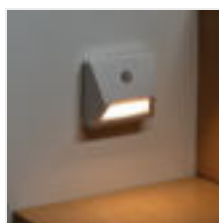

IRS 3XAAA

Oprawa przyschodowa LED

IRS3xAAA LED PIR W-NW

IRS3xAAA LED PIR W-NW **37392** 3 x 1,5 DC 0,3 biały 10 4000

Kanlux IRS to akumulatorowa lampka schodowa zasilana trzema bateriami AAA. Lampka może działać w jednym z trzech trybów - ON - stałe włączenia/OFF - stałe wyłączenie/AUTO - włącza się przy niskim natężeniu światła lub ruchu (lampka posiada czujnik zmierzchu i ruchu). Lampkę Kanlux IRS zamontujesz za pomocą taśmy lub dwóch śrub montażowych (w zestawie). Dużą zaletą lampki jest możliwość montażu w miejscach gdzie nie mamy wyprowadzonej instalacji elektrycznej.

- Materiał obudowy: tworzywo sztuczne
- Materiał klosza: tworzywo sztuczne

IRS 3XAAA

Oprawa przyschodowa LED

IRS3xAAA LED PIR W-NW

IRS3xAAA LED PIR W-NW