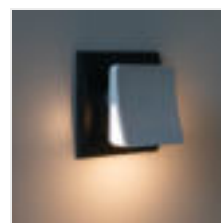

37393 HOFI LED WW W

Lampka wtykowa LED

220-240 AC	50	≥ 20000	SMD			
	IP 20		7			

HOFI LED WW W	37393	0,28	2	3000	biały
---------------	--------------	------	---	------	-------

Kanlux HOFI LED to lampka wtykowa z czujnikiem zmierzchowym, odpowiednia do umieszczenia w gniazdkach przy schodach, w korytarzach, sypialniach, pokojach dziecięcych. Strumień świetlny lampki to 2 lumeny (bardzo delikatne światło), można podłączyć ją w gniazdku, na dwa sposoby, aby światło padało w dół lub w górę.

- Materiał obudowy: PC
- Materiał klosza: PC

37393 HOFI LED WW W

Lampka wtykowa LED

HOFI LED WW W