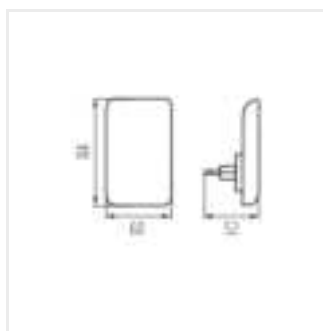

ORISA LED

Lampka wtykowa LED

220-240 AC	50	≥20000				
	IP 20		18			

ORISA LED WW W

ORISA LED WW W	37394	0,28	5	3000	biały
ORISA LED WW B	37395	0,28	5	3000	czarny

Kanlux ORISA LED to stylowa lampka wtykowa z czujnikiem zmierzchowym (automatyczne włączanie i wyłączenie w zależności od ilości dostępnego światła dziennego). Jest idealna do umieszczenia w gniazdkach sypialni, pokoju dziecięcym, pokoju osób starszych lub korytarzach. Lampka emituje delikatne światło (5 lumenów), a jej elegancki design będzie dodatkową ozdobą oświetlanego miejsca.

- Materiał: PC
- Materiał obudowy: PC

ORISA LED

Lampka wtykowa LED

ORISA LED WW W

ORISA LED WW B

ORISA LED WW W

ORISA LED WW B