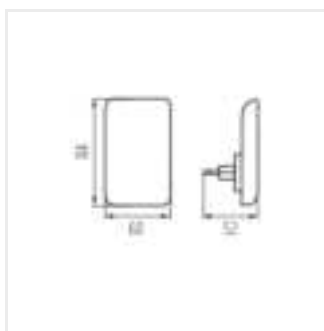

ORISA LED

Lampka wtykowa LED

220-240 AC	50	≥20000				
	IP 20		18			

ORISA LED WW W

ORISA LED WW W	37394	0,28	5	3000	biały
ORISA LED WW B	37395	0,28	5	3000	czarny

Kanlux ORISA LED to stylowa lampka wtykowa z czujnikiem zmierzchowym (automatyczne włączanie i wyłączenie w zależności od ilości dostępnego światła dziennego). Jest idealna do umieszczenia w gniazdkach sypialni, pokoju dziecięcym, pokoju osób starszych lub korytarzach. Lampka emituje delikatne światło (5 lumenów), a jej elegancki design będzie dodatkową ozdobą oświetlanego miejsca.

- Materiał: PC
- Materiał obudowy: PC

ORISA LED

Lampka wtykowa LED

ORISA LED WW W

ORISA LED WW B

ORISA LED WW W

ORISA LED WW B