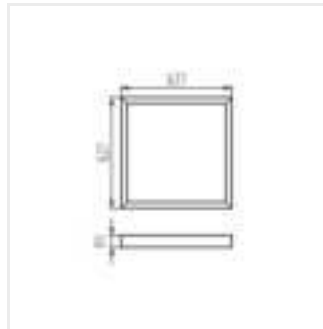

ADTR 6262

Ramka natynkowa

ADTR 6262 W

ADTR 6262 W	33432	biały
ADTR-H 6262 B	33433	czarny
ADTR-H 6262 W	33435	biały

Ramki Kanlux ADTR przeznaczone są do paneli Kanlux BRAVO i pozwalają zamontować je również natynkowo. Ramki Kanlux ADTR 6262 dopasowane są do paneli Kanlux BRAVO 6262.

Produkt gotowy do użycia niewymagający wcześniejszego skręcania oszczędza czas i zapewnia doskonały efekt wizualny.

- Materiał: stal

ADTR 6262 W

ADTR-H 6262 B

ADTR-H 6262 W

ADTR 6262

Ramka natynkowa

ADTR 6262 W