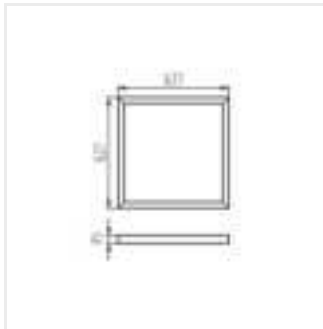

ADTR 6262

Ramka natynkowa

ADTR 6262 W