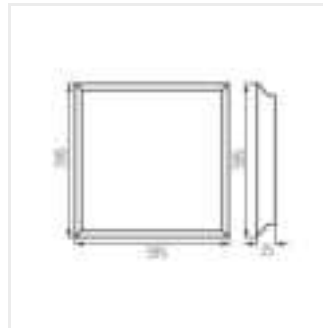

### Panel LED podtynkowy

BLINGO 24W 4320 60NW

BLINGO U24W 4000 60NW

BLINGO 34W 3740 60WW

BLINGO 34W 4080 60

BLINGO U34W 4080 60

BLINGO 34W 4080 120

BLINGO U34W 4080 120N