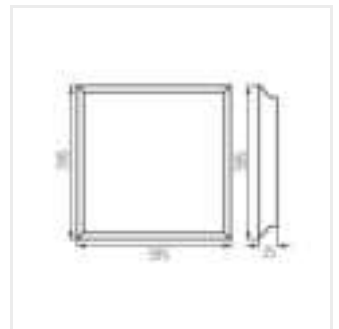

BLINGO 24W 4320 60NW