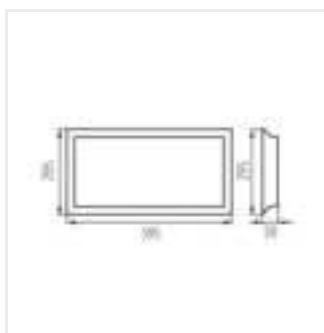

## BLINGO CV

Panel LED podtynkowe bez zasilacza w komplecie

- Materiał panelu/ramki: stal

BLINGO U E125LM 30NW

BLINGO U E125LM 60NW

BLINGO U E125LM 120NW

BLINGO U E125LM 30NW

BLINGO U E125LM 60NW