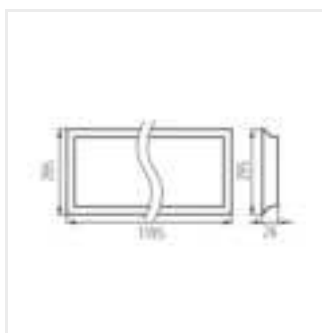

## BLINGO CV

Panel LED podtynkowe bez zasilacza w komplecie

- Materiał panelu/ramki: stal

BLINGO U E125LM 30NW

BLINGO U E125LM 60NW

BLINGO U E125LM 120NW

BLINGO U E125LM 30NW

BLINGO U E125LM 60NW