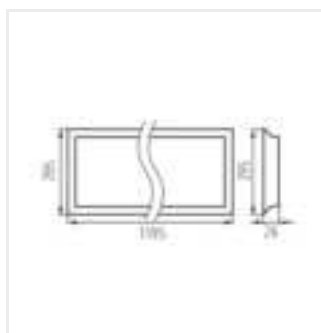

BLINGO CV

Panel LED podtynkowe bez zasilacza w komplecie

- Materiał panelu/ramki: stal

BLINGO U E125LM 30NW

BLINGO U E125LM 60NW

BLINGO U E125LM 120NW

BLINGO U E125LM 30NW

BLINGO U E125LM 60NW