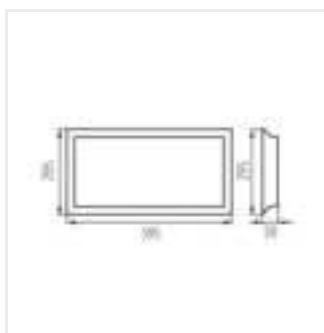

BLINGO CV

Panel LED podtynkowe bez zasilacza w komplecie

- Materiał panelu/ramki: stal

BLINGO U E125LM 30NW

BLINGO U E125LM 60NW

BLINGO U E125LM 120NW

BLINGO U E125LM 30NW

BLINGO U E125LM 60NW