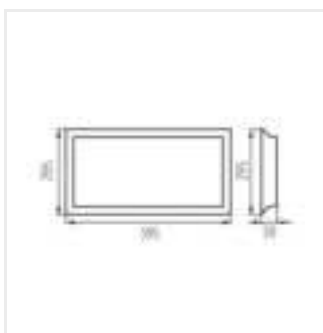

## BLINGO CV

Panel LED podtynkowe bez zasilacza w komplecie

- Materiał panelu/ramki: stal

BLINGO U E125LM 30NW

BLINGO U E125LM 60NW

BLINGO U E125LM 120NW

BLINGO U E125LM 30NW

BLINGO U E125LM 60NW