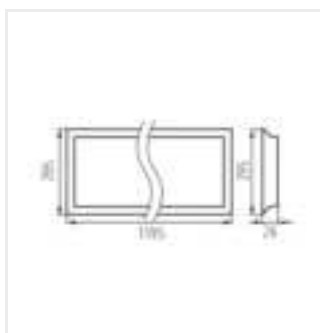

## BLINGO CV

Panel LED podtynkowe bez zasilacza w komplecie

- Materiał panelu/ramki: stal

BLINGO U E125LM 30NW

BLINGO U E125LM 60NW

BLINGO U E125LM 120NW

BLINGO U E125LM 30NW

BLINGO U E125LM 60NW