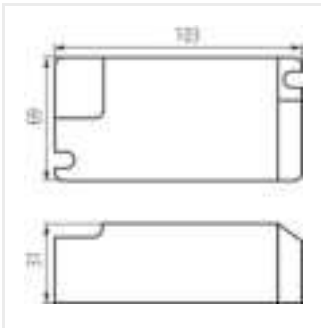

- Materiał: tworzywo sztuczne

BLINGO DRV42W DALI BK

BLINGO DRV40W1-10V BK

BLINGO DRV 32W ON-OFF

BLINGO DRV 40W ON-OFF

BLINGO DRV

Zasilacz LED

BLINGO DRV 24W ON-OFF