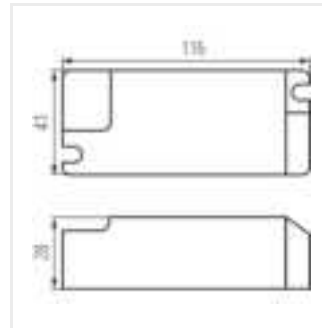

BLINGO DRV 32W ON-OFF