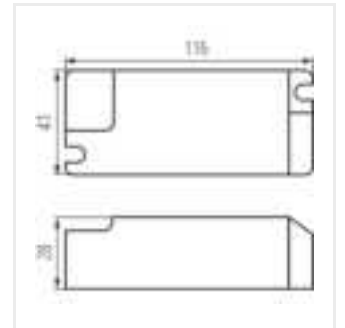

BLINGO DRV 40W ON-OFF