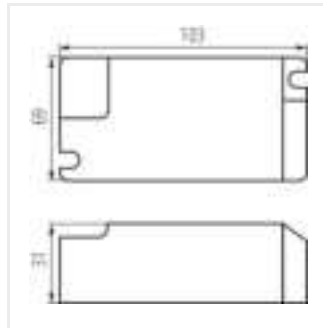

BLINGO DRV40W1-10V BK