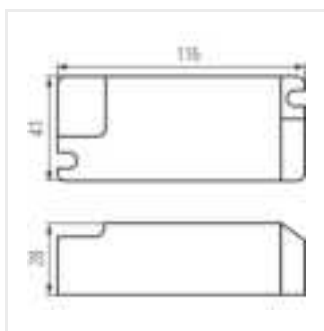

BLINGO DRV 24W ON-OFF