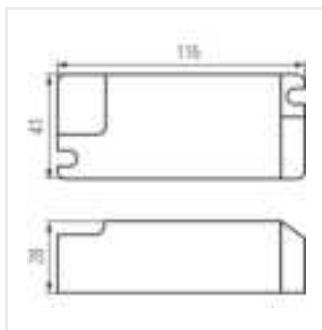

BLINGO DRV 32W ON-OFF