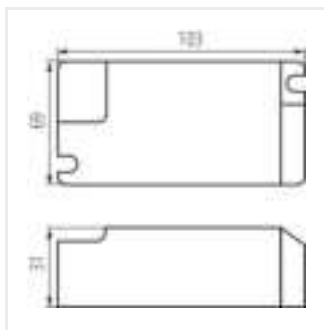

BLINGO DRV42W DALI BK