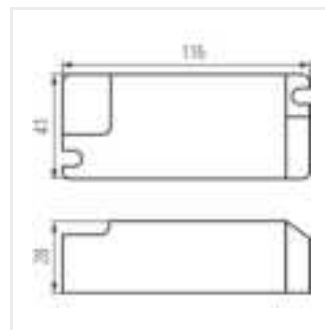

BLINGO DRV 40W ON-OFF