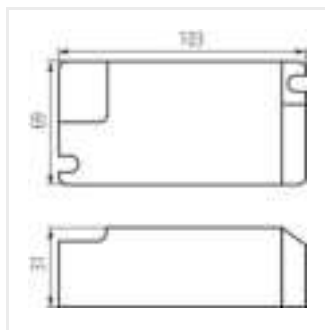

BLINGO DRV40W1-10V BK