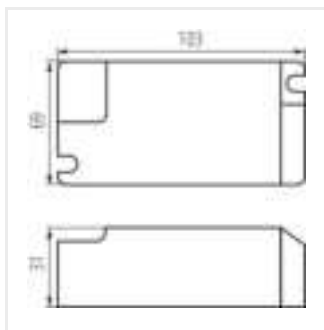

- Materiał: tworzywo sztuczne

BLINGO DRV42W DALI BK

BLINGO DRV40W1-10V BK

BLINGO DRV 32W ON-OFF

BLINGO DRV 40W ON-OFF

BLINGO DRV

Zasilacz LED

BLINGO DRV 24W ON-OFF