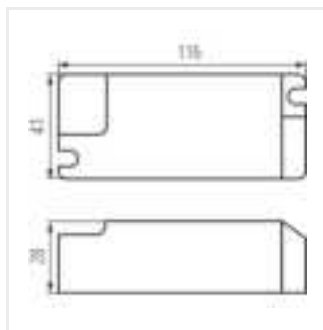

BLINGO DRV 32W ON-OFF