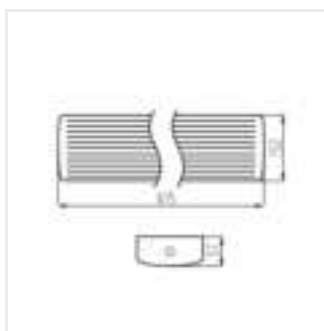

### MEBA LED 20W IP54 NW

MEBA LED 20W IP54 NW	<b>33892</b>	20	2600	4000	120	biały
MEBA LED 40W IP54 NW	<b>33893</b>	40	5200	4000	120	biały

Kanlux MEBA LED IP54 to seria opraw natynkowych, która uzupełnia popularną rodzinę opraw Kanlux MEBA. Do wyboru mamy modele o długości 600mm i 1200mm. Kanlux MEBA LED IP54 to wysoka skuteczność świetlna, trwałość 50.000h i 5 lat gwarancji. Dodatkowym atutem tych opraw jest szczelność na poziomie IP54, i dwa przepusty kablowe, które pozwalają na łączenie przelotowe. Szybkozłączka ułatwia instalację oprawy, a klosz oraz boki oprawy wykonane z poliwęglanu i baza z blachy stalowej to kolejne zalety tych opraw.

## MEBA LED IP54

---

Oprawa liniowa LED

MEBA LED 20W IP54 NW

MEBA LED 40W IP54 NW

MEBA LED 20W IP54 NW

MEBA LED 40W IP54 NW