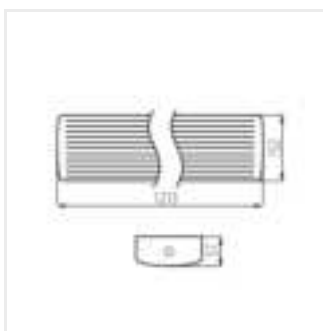

### MEBA LED 20W IP54 NW

MEBA LED 20W IP54 NW	<b>33892</b>	20	2600	4000	120	biały
MEBA LED 40W IP54 NW	<b>33893</b>	40	5200	4000	120	biały

Kanlux MEBA LED IP54 to seria opraw natynkowych, która uzupełnia popularną rodzinę opraw Kanlux MEBA. Do wyboru mamy modele o długości 600mm i 1200mm. Kanlux MEBA LED IP54 to wysoka skuteczność świetlna, trwałość 50.000h i 5 lat gwarancji. Dodatkowym atutem tych opraw jest szczelność na poziomie IP54, i dwa przepusty kablowe, które pozwalają na łączenie przelotowe. Szybkozłączka ułatwia instalację oprawy, a klosz oraz boki oprawy wykonane z poliwęglanu i baza z blachy stalowej to kolejne zalety tych opraw.

## MEBA LED IP54

---

Oprawa liniowa LED

MEBA LED 20W IP54 NW

MEBA LED 40W IP54 NW

MEBA LED 20W IP54 NW

MEBA LED 40W IP54 NW