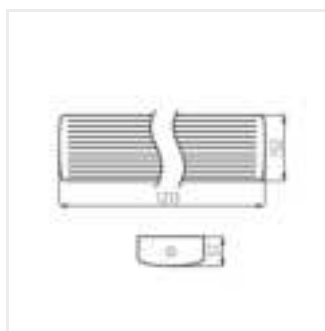

MEBA LED 40W IP54 NW