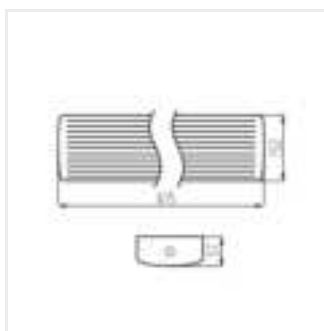

Kanlux MEBA LED IP54 to seria opraw natynkowych, która uzupełnia popularną rodzinę opraw Kanlux MEBA. Do wyboru mamy modele o długości 600mm i 1200mm. Kanlux MEBA LED IP54 to wysoka skuteczność świetlna, trwałość 50.000h i 5 lat gwarancji. Dodatkowym atutem tych opraw jest szczelność na poziomie IP54, i dwa przepusty kablowe, które pozwalają na łączenie przelotowe. Szybkozłączka ułatwia instalację oprawy, a klosz oraz boki oprawy wykonane z poliwęglanu i baza z blachy stalowej to kolejne zalety tych opraw.

- 5 lat Gwarancji na warunkach oświadczenia gwarancyjnego, dostępnego na stronie internetowej
- Materiał obudowy: stal
- Materiał klosza: PC

MEBA LED IP54

Oprawa liniowa LED

MEBA LED 20W IP54 NW

MEBA LED 40W IP54 NW