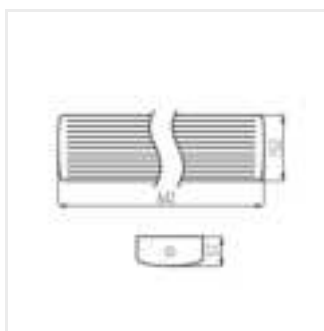

Kanlux MEBA 4LED IP54 to seria opraw natynkowych z wymiennym źródłem światła, która uzupełnia popularną rodzinę opraw Kanlux MEBA. Do wyboru mamy modele o długości 600mm, 1200mm i 1500mm. Kanlux MEBA 4LED IP54 to 5 lat gwarancji i szczelność na poziomie IP54. Dwa przepusty kablowe pozwalają na łączenie przelotowe opraw. Szybkozłączka ułatwia instalację oprawy, a klosz oraz boki oprawy wykonane z poliwęglanu i baza z blachy stalowej to kolejne zalety lamp Kanlux MEBA 4LED IP54.

## MEBA 4LED IP54

Oprawa liniowa LED

MEBA 4LED 60 IP54 PC

MEBA 4LED 120 IP54 PC

MEBA 4LED 150 IP54 PC

MEBA 4LED 60 IP54 PC

MEBA 4LED 120 IP54 PC

MEBA 4LED 150 IP54 PC