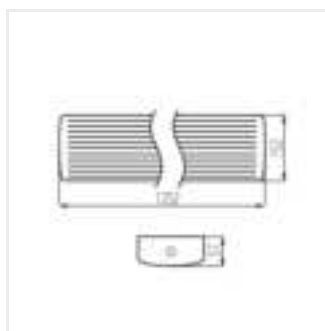

## MEBA 4LED IP54

Oprawa liniowa LED

MEBA 4LED 60 IP54 PC

MEBA 4LED 120 IP54 PC

MEBA 4LED 150 IP54 PC

MEBA 4LED 60 IP54 PC

MEBA 4LED 120 IP54 PC

MEBA 4LED 150 IP54 PC