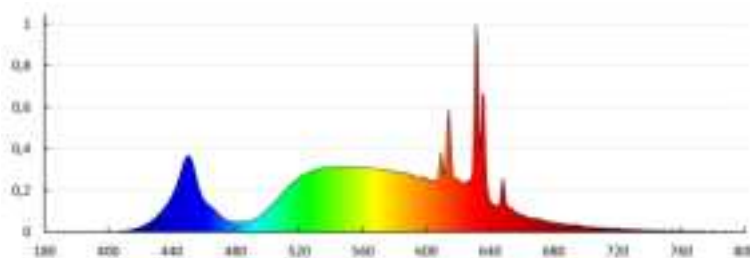

DANE LOGISTYCZNE:

Jednostka miary: sztuka

Jak pakowane: 10

Ilość sztuk w opakowaniu pośrednim: 10

Ilość sztuk w opakowaniu zbiorczym: 100

Masa jednostkowa netto [g]: 36

Gramatura [g]: 63.9

Długość opakowania jednostkowego [cm]: 6.5

Szerokość opakowania jednostkowego [cm]: 6.5

Wysokość opakowania jednostkowego [cm]: 12

Waga kartonu [kg]: 6.39

Szerokość kartonu [cm]: 35

Wysokość kartonu [cm]: 27

Długość kartonu [cm]: 68

Objętość kartonu [m³]: 0.06426

INFORMACJE DODATKOWE:

- 5 lat Gwarancji na warunkach oświadczenia gwarancyjnego, dostępnego na stronie internetowej