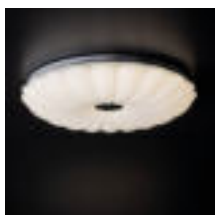

37322 BONSA LED 17,5W NW

Plafoniera LED

5905339373229

Plafoniera Kanlux BONSA LED to lampa, której kształt nawiązuje do materiałowego upięcia. Znajdzie uznanie wśród miłośników vintage, ale docenią ją także miłośnicy stylu angielskiego. Światło Kanlux BONSA LED ciekawie się rozkłada dzięki kształtowi i fakturze klosza.

DANE OGÓLNE:

Kolor: biały

Miejsce montażu: do nadbudowania na suficie

Miejsce zastosowania: wewnątrz

Minimalna odległość od oświetlanego obiektu : 0,5m

Możliwość współpracy ze ściemniaczem : nie

Wysokość [mm]: 90

Materiał klosza: tworzywo sztuczne

Źródło światła: LED

Rodzaj diody: LED SMD

Strumień świetlny [lm]: 1580

Użyteczny strumień świetlny źródła światła Φ use [lm]: 2200

Użyteczny strumień świetlny źródła światła Φ use [lm]: w kuli (360°)

Kąt świecenia [°]: 120

Skuteczność świetlna lampy [lm/W]: 90

Zakres temperatury otoczenia, na którą może być narażony wyrób [°C]: 5÷25

Materiał obudowy: metal

Rodzaj przyłącza: kostka śrubowa

Zakres przekrojów stosowanych przewodów [mm²]: 1,5