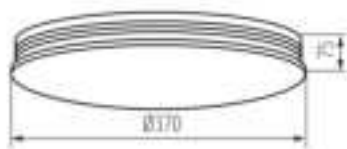

Plafoniera LED