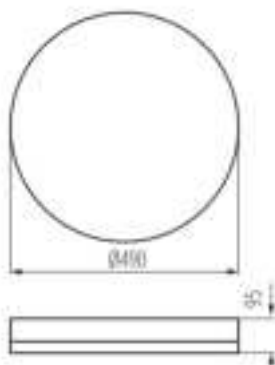

DANE LOGISTYCZNE:

Jednostka miary: sztuka

Jak pakowane: 5

Ilość sztuk w opakowaniu pośrednim: 1

Ilość sztuk w opakowaniu zbiorczym: 5

Masa jednostkowa netto [g]: 1190

Gramatura [g]: 1870

Długość opakowania jednostkowego [cm]: 52.5

Szerokość opakowania jednostkowego [cm]: 10

Wysokość opakowania jednostkowego [cm]: 52.5

Waga kartonu [kg]: 9.35

Szerokość kartonu [cm]: 52.5

Wysokość kartonu [cm]: 54.5

Długość kartonu [cm]: 54.5

Objętość kartonu [m³]: 0.155938