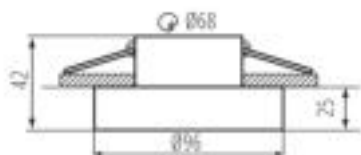

Pierścień oprawy punktowej

5905339352880

unique
LIGHT
effect

HIGH
quality
finish

Kanlux ELICEO to pierścienie ozdobne (oczka) z nietypowym efektem świecenia. Oprócz głównego źródła światła posiadają także dwa świecące pierścienie w obudowie, co daje niepowtarzalny efekt dekoracyjny. Dostępne są w kilku wersjach kolorystycznych: białej, czarnej i biało-złotej, a także różowej, zielonej i niebieskiej. Do pierścieni sam dobierzesz oprawkę, co pozwoli Ci dostosować Kanlux ELICEO do Twojej instalacji (12V lub 230V).

DANE OGÓLNE:

Kolor: biały

Miejsce montażu: do wbudowania w sufit

Miejsce zastosowania: wewnątrz

Minimalna odległość od oświetlanego obiektu : 0,5m

Pierścień dekoracyjny bez oprawki ceramicznej: tak

Wyrób nie nadający się do okrywania materiałem

termoizolacyjnym: tak

Wysokość [mm]: 42

Średnica [mm]: 96

Otwór montażowy [mm]: Ø68

DANE TECHNICZNE:

Napięcie znamionowe [V]: 12 AC; 12 DC; 220-240 AC

Moc maksymalna [W]: max 10

Klasa ochronności przed porażeniem elektrycznym : II/III

Źródło światła: MR16/PAR16

Źródło światła w komplecie: nie

Trzonek (Źródło światła): Gx5,3/GU10

Zakres temperatury otoczenia, na którą może być narażony wyrób [°C]: 5÷25

Materiał obudowy: stop aluminium

Regulacja kątowa oprawy oświetleniowej: brak

Stopień IP: 20

DANE LOGISTYCZNE:

Jednostka miary: sztuka

Jak pakowane: 50

Ilość sztuk w opakowaniu pośrednim : 1

Ilość sztuk w opakowaniu zbiorczym : 50

Masa jednostkowa netto [g]: 166

Gramatura [g]: 204.8

Waga sztuki brutto [g]: 192

Długość opakowania jednostkowego [cm]: 10

Szerokość opakowania jednostkowego [cm]: 5