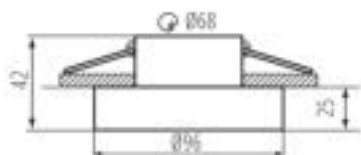

Pierścień oprawy punktowej

5905339352897

Kanlux ELICEO to pierścienie ozdobne (oczka) z nietypowym efektem świecenia. Oprócz głównego źródła światła posiadają także dwa świecące pierścienie w obudowie, co daje niepowtarzalny efekt dekoracyjny. Dostępne są w kilku wersjach kolorystycznych: białej, czarnej i biało-złotej, a także różowej, zielonej i niebieskiej. Do pierścieni sam dobierzesz oprawkę, co pozwoli Ci dostosować Kanlux ELICEO do Twojej instalacji (12V lub 230V).

DANE OGÓLNE:

Kolor: czarny

Miejsce montażu: do wbudowania w sufit

Miejsce zastosowania: wewnątrz

Minimalna odległość od oświetlanego obiektu : 0,5m

Pierścień dekoracyjny bez oprawki ceramicznej: tak

Wyrób nie nadający się do okrywania materiałem

termoizolacyjnym: tak

Wysokość [mm]: 42

Średnica [mm]: 96

Otwór montażowy [mm]: Ø68

DANE TECHNICZNE:

Napięcie znamionowe [V]: 12 AC; 12 DC; 220-240 AC

Moc maksymalna [W]: max 10

Klasa ochronności przed porażeniem elektrycznym : II/III

Szerokość kartonu [cm]: 23

Wysokość kartonu [cm]: 27.5

Długość kartonu [cm]: 54.5

Objętość kartonu [m³]: 0.034471

INFORMACJE DODATKOWE:

- Pierścień dekoracyjny bez oprawki ceramicznej