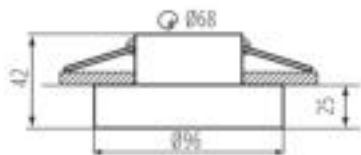

Pierścień oprawy punktowej

5905339352965

unique
LIGHT
effect

HIGH
quality
finish

Kanlux ELICEO to pierścienie ozdobne (oczka) z nietypowym efektem świecenia. Oprócz głównego źródła światła posiadają także dwa świecące pierścienie w obudowie, co daje niepowtarzalny efekt dekoracyjny. Dostępne są w kilku wersjach kolorystycznych: białej, czarnej i biało-złotej, a także różowej, zielonej i niebieskiej. Do pierścieni sam dobierzesz oprawkę, co pozwoli Ci dostosować Kanlux ELICEO do Twojej instalacji (12V lub 230V).

DANE OGÓLNE:

Kolor: zielony

Miejsce montażu: do wbudowania w sufit

Miejsce zastosowania: wewnątrz

Minimalna odległość od oświetlanego obiektu : 0,5m

Pierścień dekoracyjny bez oprawki ceramicznej: tak

Wyrób nie nadający się do okrywania materiałem

termoizolacyjnym: tak

Wysokość [mm]: 42

Średnica [mm]: 96

Otwór montażowy [mm]: Ø68

DANE TECHNICZNE:

Napięcie znamionowe [V]: 12 AC; 12 DC; 220-240 AC

Moc maksymalna [W]: max 10

Klasa ochronności przed porażeniem elektrycznym : II/III

Źródło światła: MR16/PAR16

Źródło światła w komplecie: nie

Trzonek (Źródło światła): Gx5,3/GU10

Zakres temperatury otoczenia, na którą może być narażony wyrób [°C]: 5÷25

Materiał obudowy: stop aluminium

Regulacja kątowa oprawy oświetleniowej: brak

Stopień IP: 20

DANE LOGISTYCZNE:

Jednostka miary: sztuka

Jak pakowane: 50

Ilość sztuk w opakowaniu pośrednim : 1

Ilość sztuk w opakowaniu zbiorczym : 50

Masa jednostkowa netto [g]: 166

Gramatura [g]: 204.8

Waga sztuki brutto [g]: 192

Długość opakowania jednostkowego [cm]: 10

Szerokość opakowania jednostkowego [cm]: 5