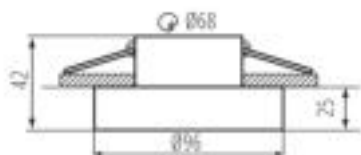

Pierścień oprawy punktowej

5905339352972

unique
LIGHT
effect

HIGH
quality
finish

Kanlux ELICEO to pierścienie ozdobne (oczka) z nietypowym efektem świecenia. Oprócz głównego źródła światła posiadają także dwa świecące pierścienie w obudowie, co daje niepowtarzalny efekt dekoracyjny. Dostępne są w kilku wersjach kolorystycznych: białej, czarnej i biało-złotej, a także różowej, zielonej i niebieskiej. Do pierścieni sam dobierzesz oprawkę, co pozwoli Ci dostosować Kanlux ELICEO do Twojej instalacji (12V lub 230V).

DANE OGÓLNE:

Kolor: różowy

Miejsce montażu: do wbudowania w sufit

Miejsce zastosowania: wewnątrz

Minimalna odległość od oświetlanego obiektu : 0,5m

Pierścień dekoracyjny bez oprawki ceramicznej: tak

Wyrób nie nadający się do okrywania materiałem

termoizolacyjnym: tak

Wysokość [mm]: 42

Średnica [mm]: 96

Otwór montażowy [mm]: Ø68

DANE TECHNICZNE:

Napięcie znamionowe [V]: 12 AC; 12 DC; 220-240 AC

Moc maksymalna [W]: max 10

Klasa ochronności przed porażeniem elektrycznym : II/III

Źródło światła: MR16/PAR16

Źródło światła w komplecie: nie

Trzonek (Źródło światła): Gx5,3/GU10

Zakres temperatury otoczenia, na którą może być narażony wyrób [°C]: 5÷25

Materiał obudowy: stop aluminium

Regulacja kątowa oprawy oświetleniowej: brak

Stopień IP: 20

DANE LOGISTYCZNE:

Jednostka miary: sztuka

Jak pakowane: 50

Ilość sztuk w opakowaniu pośrednim : 1

Ilość sztuk w opakowaniu zbiorczym : 50

Masa jednostkowa netto [g]: 166

Gramatura [g]: 204.8

Waga sztuki brutto [g]: 192

Długość opakowania jednostkowego [cm]: 10

Szerokość opakowania jednostkowego [cm]: 5