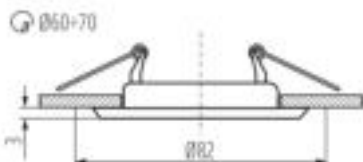

## 37150 ARGUS II CT-2114-AN

Pierścień oprawy punktowej

5905339371508

Kanlux ARGUS II to pierścienie dekoracyjne, które są odwzorowaniem popularnych oczek Kanlux ARGUS. Różnorodność wśród kształtów i kolorów sprawia, że każdy miłośnik klasyki znajdzie wśród nich coś dla siebie. Możemy tu zastosować oprawkę, która będzie pasować do trzonka GU10 lub Gx5,3, co pozwala na zastosowanie źródeł światła dopasowanych do przygotowanej instalacji.

### DANE OGÓLNE:

**Kolor:** miedź matowa

**Konieczność stosowanie lamp samoekranujących:** tak

**Miejsce montażu:** do wbudowania w sufit

**Miejsce zastosowania:** wewnątrz

**Minimalna odległość od oświetlanego obiektu :** 0,5m

**Pierścień dekoracyjny bez oprawki ceramicznej:** tak

**Wyrób nie nadający się do okrywania materiałem termoizolacyjnym:** tak

**Wysokość [mm]:** 34

**Średnica [mm]:** 82

**Otwór montażowy [mm]:** Ø60-70