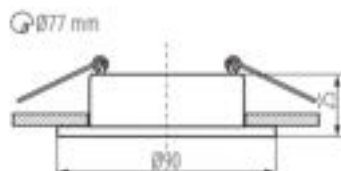

37250 FELINE DSO B/B

Pierścień oprawy punktowej

5905339372505

Kanlux FELINE DSO to okrągłe, eleganckie oczka sufitowe. Do dyspozycji jest 6 różnych wersji kolorystycznych, które dopasujesz do kolorystyki swojego wnętrza. Dodatkową dekoracją oczka stanowi jasny pasek (pierścień) otaczający źródło światła.

DANE OGÓLNE:

Kolor: czarny

Miejsce montażu: do wbudowania w sufit

Miejsce zastosowania: wewnątrz

Minimalna odległość od oświetlanego obiektu : 0,5m

Pierścień dekoracyjny bez oprawki ceramicznej : tak

Wyrób nie nadający się do okrywania materiałem

termoizolacyjnym: tak

Wysokość [mm]: 25

Średnica [mm]: 90

Otwór montażowy [mm]: Ø77

DANE TECHNICZNE:

Napięcie znamionowe [V]: 12 AC; 12 DC; 220-240 AC

Moc maksymalna [W]: max 10

Klasa ochronności przed porażeniem elektrycznym : II/III

Źródło światła: MR16/PAR16

Źródło światła w komplecie: nie

Trzonek: Gx5,3/GU10

Zakres temperatury otoczenia, na którą może być narażony wyrób [°C]: 5÷25

Materiał obudowy: stop aluminium

Regulacja kątowa oprawy oświetleniowej: brak

Stopień IP: 20

DANE LOGISTYCZNE:

Jednostka miary: sztuka

Jak pakowane: 50

Ilość sztuk w opakowaniu pośrednim : 1

Ilość sztuk w opakowaniu zbiorczym : 50

Masa jednostkowa netto [g]: 90

Gramatura [g]: 128.6

Długość opakowania jednostkowego [cm]: 10

Szerokość opakowania jednostkowego [cm]: 4

Wysokość opakowania jednostkowego [cm]: 10

Waga kartonu [kg]: 6.43

Szerokość kartonu [cm]: 23

Wysokość kartonu [cm]: 22.5