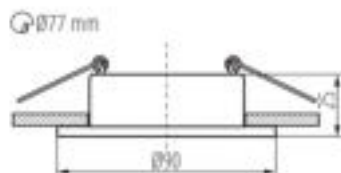

Pierścień oprawy punktowej

5905339372512

Kanlux FELINE DSO to okrągłe, eleganckie oczka sufitowe. Do dyspozycji jest 6 różnych wersji kolorystycznych, które dopasujesz do kolorystyki swojego wnętrza. Dodatkową dekoracją oczka stanowi jasny pasek (pierścień) otaczający źródło światła.

DANE OGÓLNE:

Kolor: złoty / czarny

Miejsce montażu: do wbudowania w sufit

Miejsce zastosowania: wewnątrz

Minimalna odległość od oświetlanego obiektu : 0,5m

Pierścień dekoracyjny bez oprawki ceramicznej : tak

Wyrób nie nadający się do okrywania materiałem

termoizolacyjnym: tak

Wysokość [mm]: 25

Średnica [mm]: 90

Otwór montażowy [mm]: Ø77

DANE TECHNICZNE:

Napięcie znamionowe [V]: 12 AC; 12 DC; 220-240 AC

Moc maksymalna [W]: max 10

Klasa ochronności przed porażeniem elektrycznym : II/III

Źródło światła: MR16/PAR16

Źródło światła w komplecie: nie

Trzonek: Gx5,3/GU10

Zakres temperatury otoczenia, na którą może być narażony wyrób [°C]: 5÷25

Materiał obudowy: stop aluminium

Regulacja kątowa oprawy oświetleniowej: brak

Stopień IP: 20

DANE LOGISTYCZNE:

Jednostka miary: sztuka

Jak pakowane: 50

Ilość sztuk w opakowaniu pośrednim : 1

Ilość sztuk w opakowaniu zbiorczym : 50

Masa jednostkowa netto [g]: 90

Gramatura [g]: 128.6

Długość opakowania jednostkowego [cm]: 10

Szerokość opakowania jednostkowego [cm]: 4

Wysokość opakowania jednostkowego [cm]: 10

Waga kartonu [kg]: 6.43

Szerokość kartonu [cm]: 23

Wysokość kartonu [cm]: 22.5