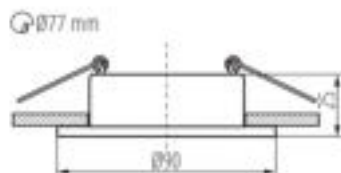

Pierścień oprawy punktowej

5905339372529

Kanlux FELINE DSO to okrągłe, eleganckie oczka sufitowe. Do dyspozycji jest 6 różnych wersji kolorystycznych, które dopasujesz do kolorystyki swojego wnętrza. Dodatkową dekoracją oczka stanowi jasny pasek (pierścień) otaczający źródło światła.

DANE OGÓLNE:

Kolor: biały / czarny

Miejsce montażu: do wbudowania w sufit

Miejsce zastosowania: wewnątrz

Minimalna odległość od oświetlanego obiektu: 0,5m

Pierścień dekoracyjny bez oprawki ceramicznej: tak

Wyrób nie nadający się do okrywania materiałem

termoizolacyjnym: tak

Wysokość [mm]: 25

Średnica [mm]: 90

Otwór montażowy [mm]: Ø77

DANE TECHNICZNE:

Napięcie znamionowe [V]: 12 AC; 12 DC; 220-240 AC

Moc maksymalna [W]: max 10

Klasa ochronności przed porażeniem elektrycznym: II/III

Źródło światła: MR16/PAR16

Źródło światła w komplecie: nie

Trzonek: Gx5,3/GU10

Zakres temperatury otoczenia, na którą może być narażony wyrób [°C]: 5÷25

Materiał obudowy: stop aluminium

Regulacja kątowa oprawy oświetleniowej: brak

Stopień IP: 20

DANE LOGISTYCZNE:

Jednostka miary: sztuka

Jak pakowane: 50

Ilość sztuk w opakowaniu pośrednim: 1

Ilość sztuk w opakowaniu zbiorczym: 50

Masa jednostkowa netto [g]: 90

Gramatura [g]: 128.6

Długość opakowania jednostkowego [cm]: 10

Szerokość opakowania jednostkowego [cm]: 4

Wysokość opakowania jednostkowego [cm]: 10

Waga kartonu [kg]: 6.43

Szerokość kartonu [cm]: 23

Wysokość kartonu [cm]: 22.5